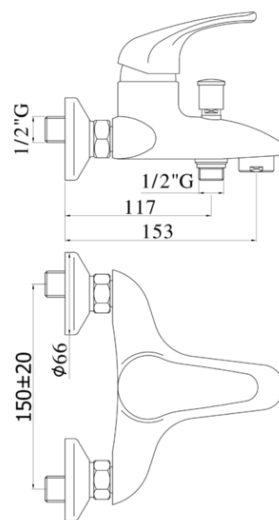

nettuno due

DESCRIZIONE | DESCRIPTION

- Miscelatore vasca/doccia con deviatore completo di:
- aeratore M28x1
- set 2 eccentrici 1/2"x3/4"G e rosoni
- Bath/shower mixer with diverter complete with:
- aerator M28x1
- set of 2 S-wall-unions 1/2"x3/4"G and wall-plates

ND 022..

- senza set doccia
- without shower set

RAPPORTO PROVA PORTATA | FLOW RATE REPORT

		Pressione / Pressure (bar)												
		0,5	1	1.5	2	2.5	3	3.5	4	4.5	5			
	Uscita outlet													
Portata / Flow rate (l / min)	bocca - spout	8.18	11.65	14.27	16.47	18.48	20.18	21.88	23.37	24.88	26.21			